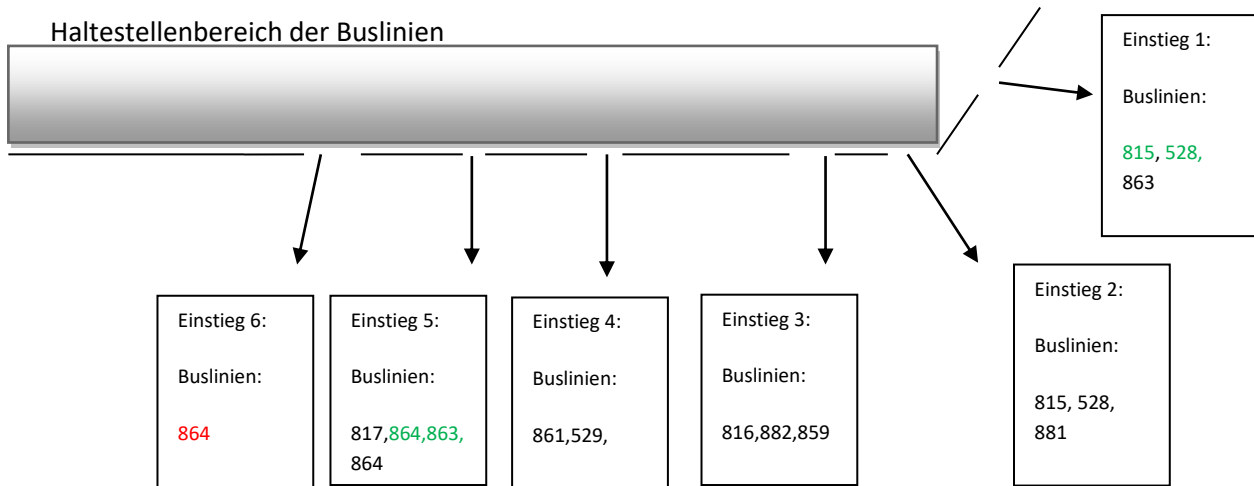

Skizze:

Buslinien:

Nummer	Ortschaften	Unternehmen
528	Wanderath -Niederbaar-Nürburg-Meuspath-Adenau	Hoffmann
528	Drees-Adenau (Verstärkerbus)	Hoffmann
529	Nohn-Senscheid/Adenau- Antweiler	Hoffmann
815	Adenau- Kempenich (Umsteigerbus: Weibern, Hausten, Moorwiesen,Rieden,Volksfeld)	SWBV (AWV)
815	Adenau- Kempenich	SWBV (AWV)
816	Altenahr-Ahrbrück-Kesseling-Ramersbach	SWBV (AWV)
817	Dorsel- Anntweiler-Adenau	Hoffmann
859	Adenau-Quiddelbach-Müllenbach-Kelberg	Friedrichs
861	Adenau-Wimbach-Kottenborn	RMV Mayen
863	Liers- Linden- Ahrbrück- Adenau	Hoffmann (RMV Mayen)
863	Hönnigen- Adenau	Fuhrmann (RMV Mayen)
864	Harscheid (Lehert)- Müsch-Schuld-Adenau	RMV Mayen
864	Wershofen-Adenau	Andre (RMV Mayen)
864	Fuchshofen-Adenau	Hoffmann
881	Winnerath- Reifferscheid- Adenau	Hoffmann
882	Antweiler-Barweiler-Bauler	Hoffmann